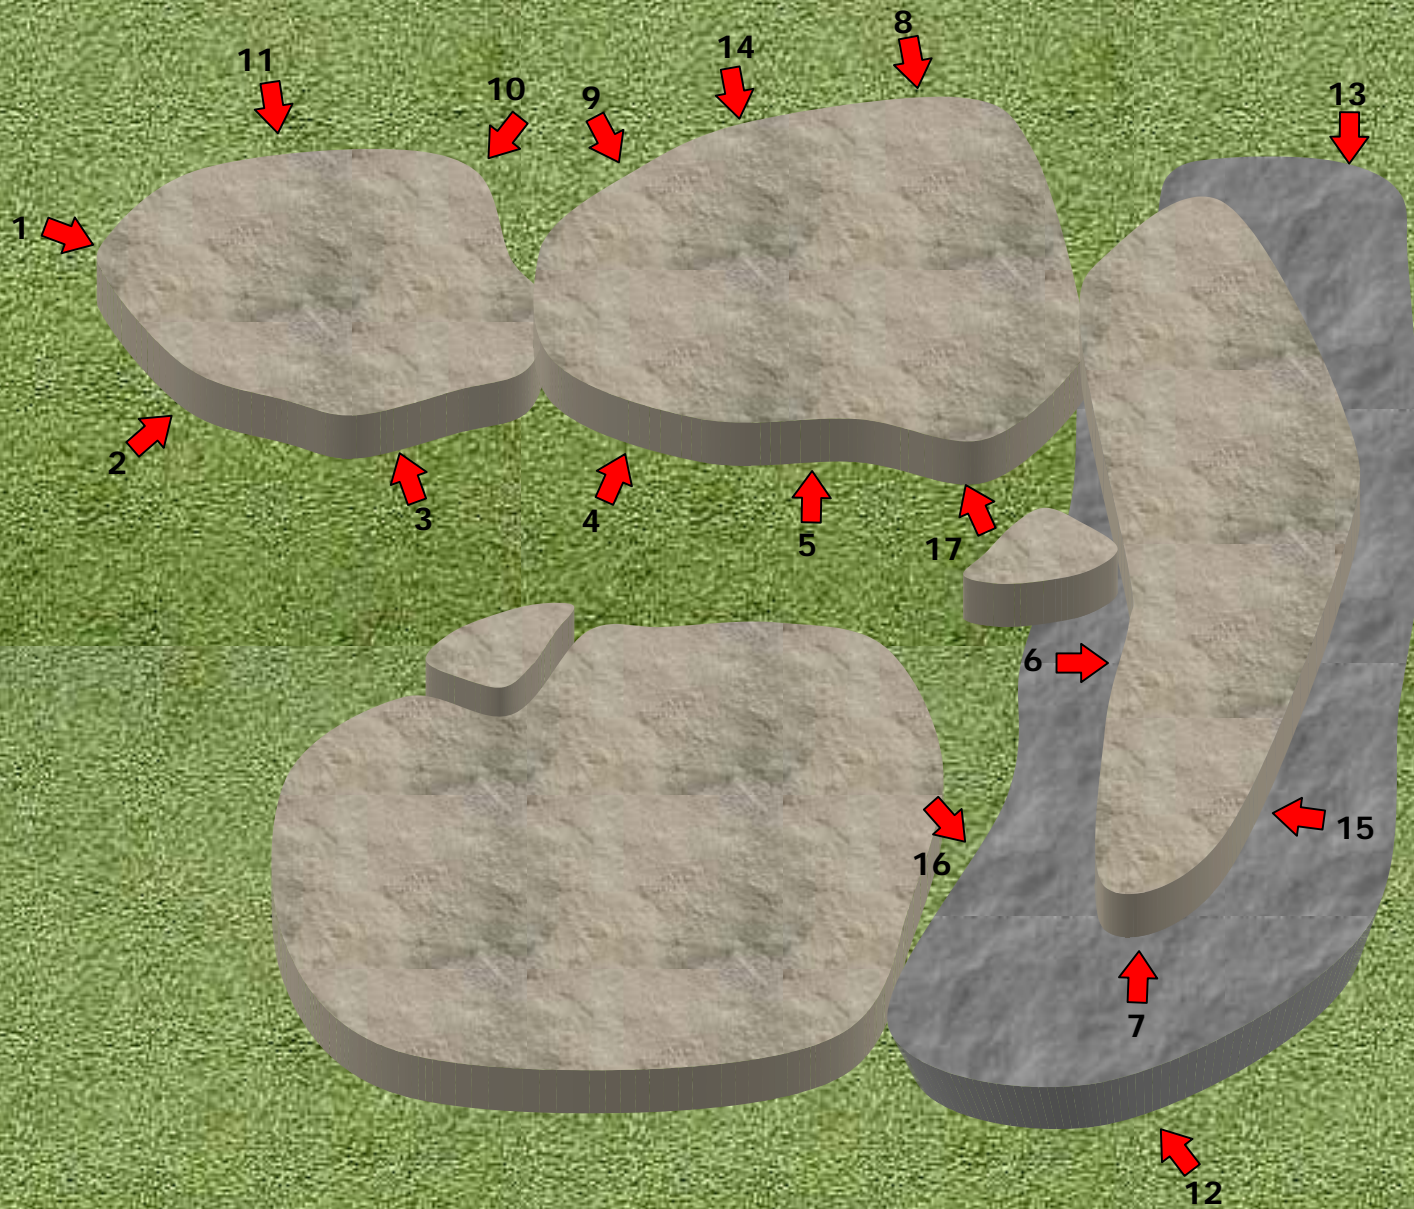

Sector de la roca de l'avi

PISTA FORESTAL

P

Sector de la roca de l'avi					
Nº	Nom del bloc				
1	El hombre cerilla	4+			
2	Mis tetas	6b+			
3	Jonny for president	6b+			
4	23-F	6a+	(Sit)		
5	Conan el paralítico	6a	(Sit)		
6	Pablito pegó un clavito	4+	(Sit)		
7	Minoria absoluta	4+	(Sit)		
8	Kimera				
9	El rollo del pollo				
10	Morcillón				
11	Slapman	4			
12	Rampage	4+		!	
13	Un mal día				
14	Venerofonte	5+			
15	Gilipollas	4+	(Sit)		
16	Legendaria	6a+	(Sit)		
17	Agente naranja	6b	(Sit)		

Coordenades del sector

EUR 50 / UTM

41° 51' 26" N
2° 38' 54" E

31470809 E
4634065 N

Altitud 267 m

	Grau del bloc
	Sortida del bloc
	Estat de la zona d'aterratge
!	Tsunami
	Símbol per al bloc de travessa